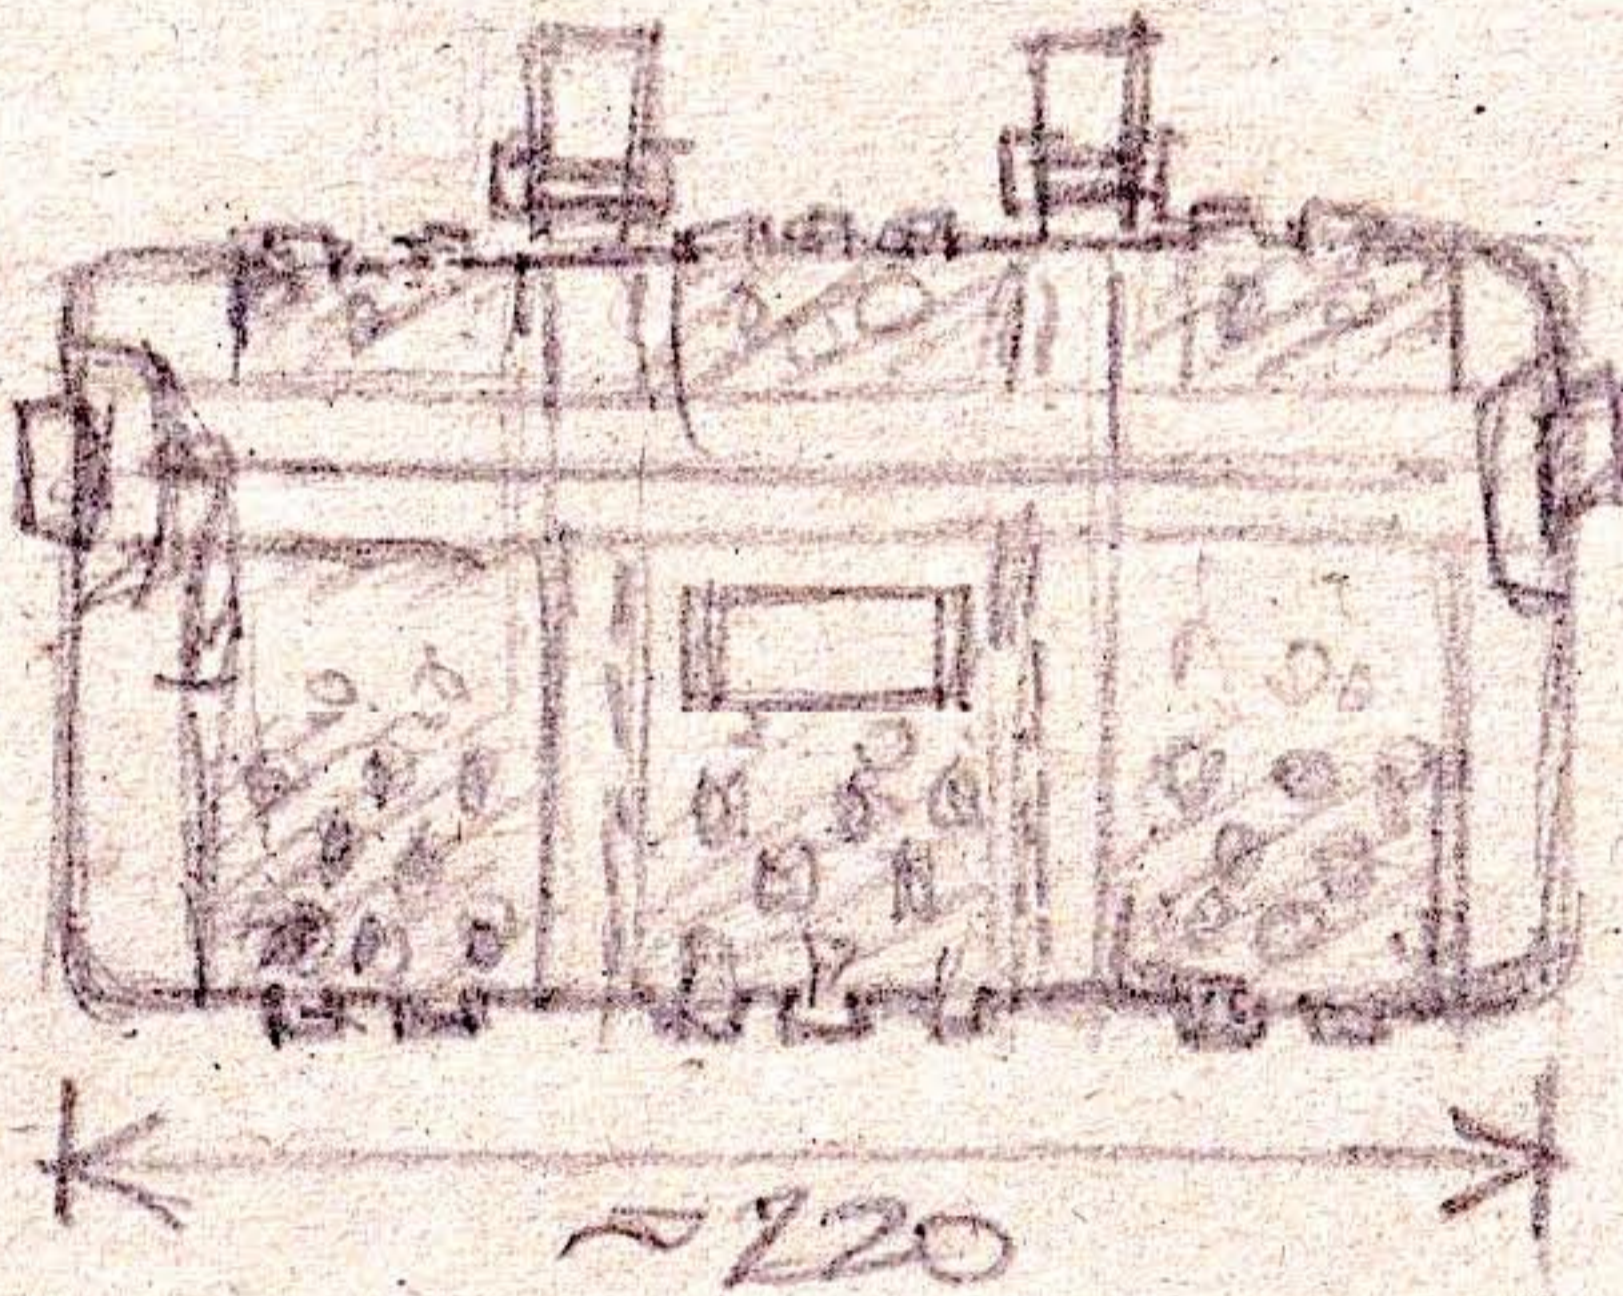

BARbag size chart

waterbottle (620ml / 21oz)

miniBARbag

~ 180 x 100mm / 7 x 4"
~ 1.4 litre capacity
- *end pocket option* (+5€)

UWminiBARbag

~ 220 x 100mm / 8.6 x 4"
~ 1.9 litre capacity
- *end pocket option* (+5€)

BARbag

~ 220 x 125mm / 8.6 x 4.7"
~ 2.4 litre capacity
- *end pocket option* (+5€)