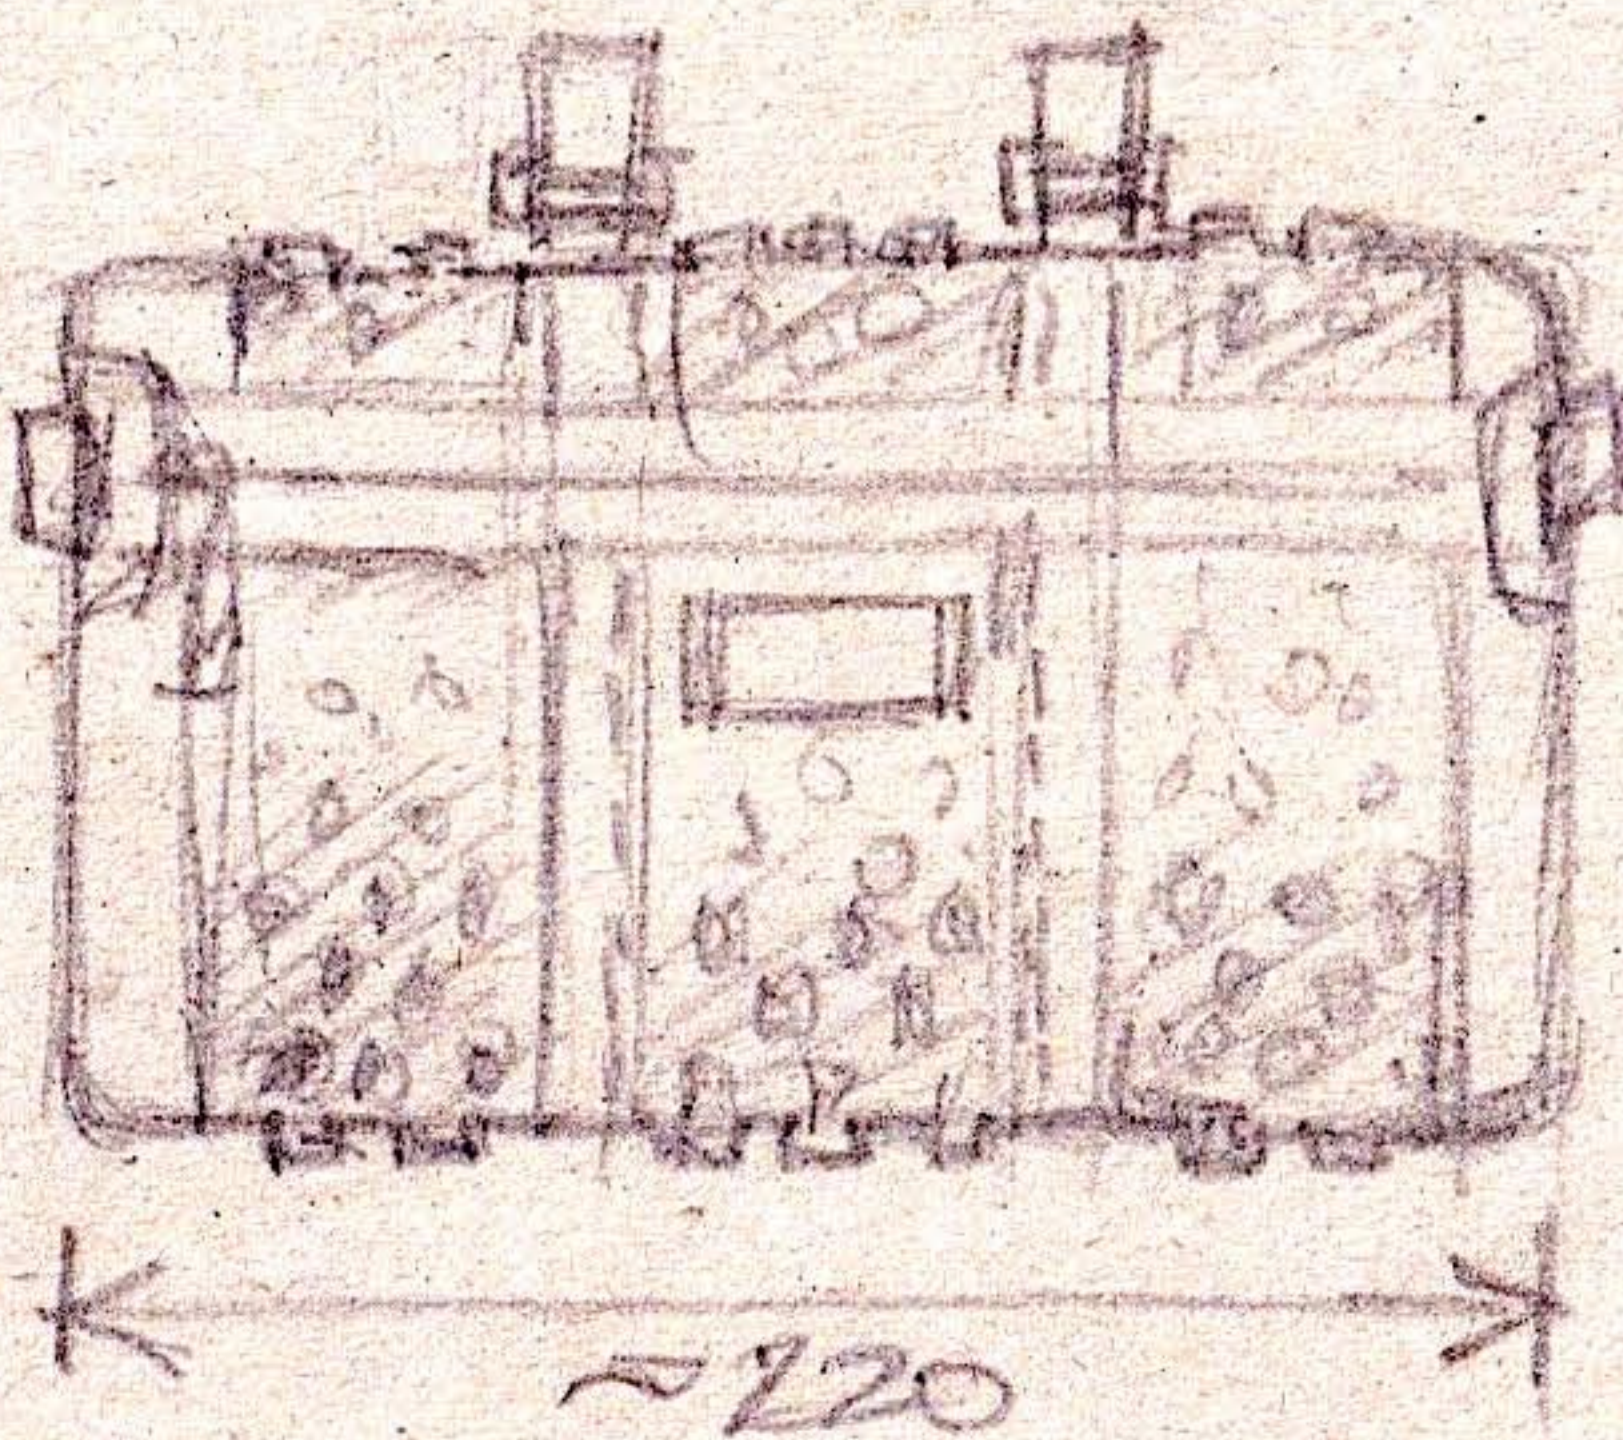

BARbag size chart

waterbottle (620ml / 21oz)

miniBARbag

~ 180 x 100mm / 7 x 4"
~ 1.4 litre capacity
- *end pocket option* (+5€)

UWminiBARbag

~ 220 x 100mm / 8.6 x 4"
~ 1.9 litre capacity
- *end pocket option* (+5€)

BARbag

~ 220 x 125mm / 8.6 x 4.7"
~ 2.4 litre capacity
- *end pocket option* (+5€)