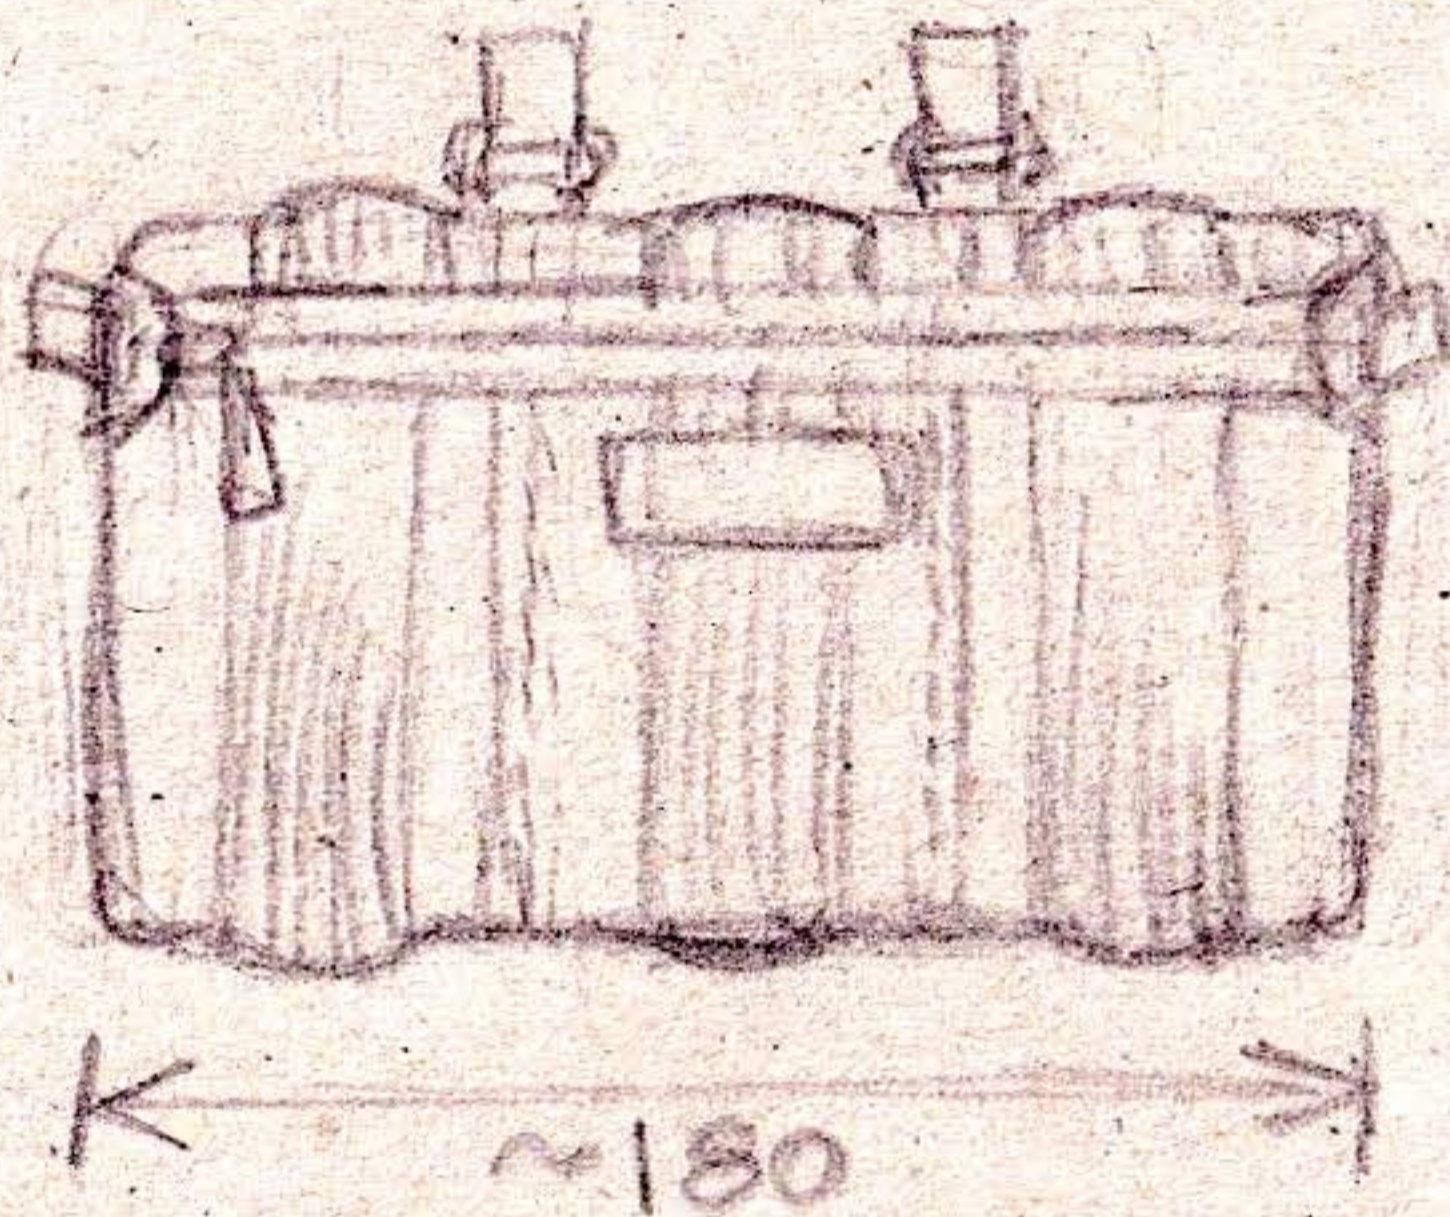

BARbag size chart

waterbottle (620ml / 21oz)

miniBARbag

~ 180 x 100mm / 7 x 4"
~ 1.4 litre capacity
- *end pocket option* (+5€)

UWminiBARbag

~ 220 x 100mm / 8.6 x 4"
~ 1.9 litre capacity
- *end pocket option* (+5€)

BARbag

~ 220 x 125mm / 8.6 x 4.7"
~ 2.4 litre capacity
- *end pocket option* (+5€)