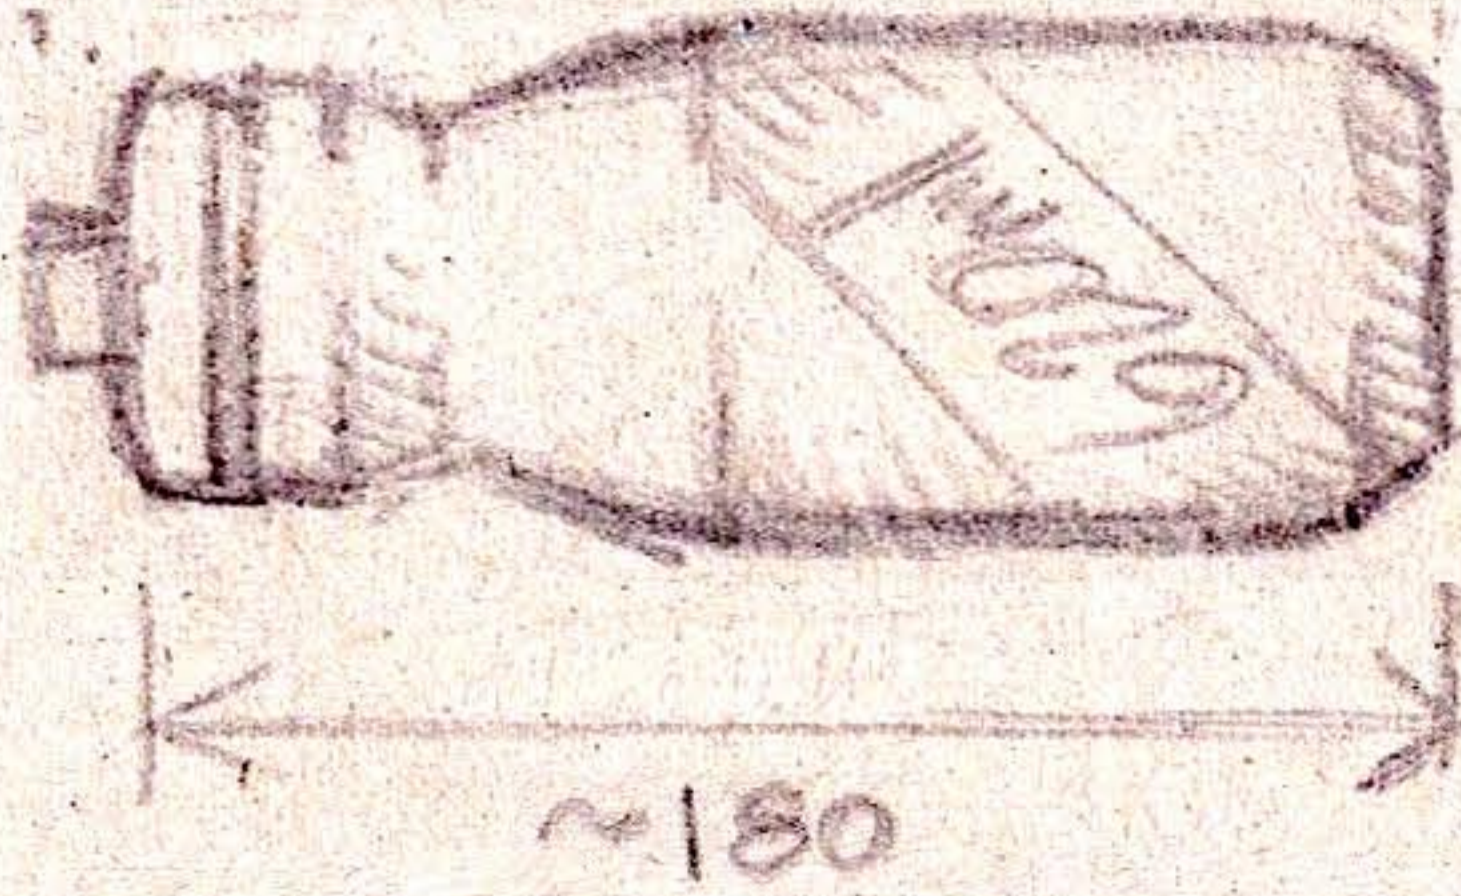

BARbag size chart

waterbottle (620ml / 21oz)

miniBARbag

~ 180 x 100mm / 7 x 4"
~ 1.4 litre capacity
- *end pocket option* (+5€)

UWminiBARbag

~ 220 x 100mm / 8.6 x 4"
~ 1.9 litre capacity
- *end pocket option* (+5€)

BARbag

~ 220 x 125mm / 8.6 x 4.7"
~ 2.4 litre capacity
- *end pocket option* (+5€)